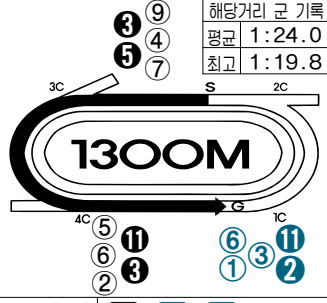

3 서울 메이드스타 디바인평화 스마트태양 1300m 출발시간 16:25 국6등급 연령오픈 별정A 일반 [R0-O] ☆ 9 11 8 4

부진마 경주 중배당(5-20배)기대 ①디바인평화와 ②메이드스타가 코스 이점 안고 배당판을 주도하는 가운데 ⑩스마트태양이 역대의 몸값을 해주고 ⑥슛업스파크와 ⑧브라이트위너가 동반 출격하여 강한 의지보이겠다, ⑪다운디는 외곽극복이 관건이다.

Table of race results for 1300m, listing names like 서영석, 김상근, 기종하, 안기수, 이기수, 안조교, 기동찬, 최종기, 이상완, 허재영, 이준동, 최강자 with their respective positions and times.

(합계25,000천원) 1위:13,750 2위:5,500 3위:3,500 4위:1,250 5위:1,000

Main race results table for 1300m, including columns for runner name, jockey, start number, race time, and various performance metrics.

Table of runner profiles and performance trends, including sections for '직전경주(3주)', '전전전주+전주+금주', and '출발순번'.

Table of runner profiles and performance trends, including sections for '출발순번' and '조교단평'.

Table of runner profiles and performance trends, including sections for '출발순번' and '출전기록'.

Table of runner profiles and performance trends, including sections for '출전기록' and '출전기록(희수)'.

Table of runner profiles and performance trends, including sections for '출전기록' and '출전기록(희수)'.