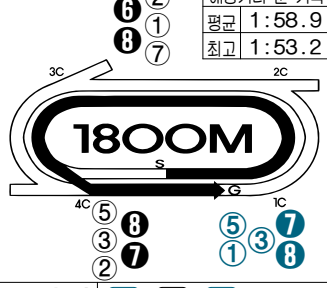

7 퀸오브더월드 52.0 마령-2 부달-3

8 미라클드림 51.5 마령-4.5 부달+0.5

9 서울 파이퍼파워 활가닥 지모션 1800m 출발시간 18:30 혼4등급 연령오픈 별정B 일반 [R1-50] ☆축 7 8 3 5 1 1 6 2 5 7 5 2 7 4 3

인기마 경주 지배당(10배이하)예상 최적의 레이스 전개 예상되는 2파이퍼파워가 우승에 도전할 축이다. 후착권에서는 추입력 좋은 5활가닥이 유력한 가운데 어부지리 노릴 3찬란한날은 복병이다