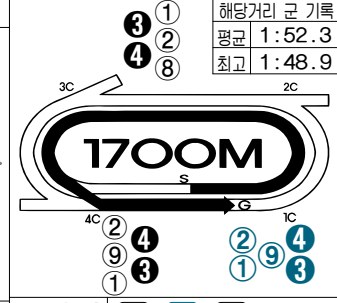

8 서울 1700m 출발시간 17:30 혼3등급 연립오픈 별정B 일반 [R1-65] ☆축

북병주의 경주 중배당(5-20배)기대 자유 <선행> >추입 <후진> 역대의 몸값을 해줄 ⑥제이에스군주가 배당낼 다크호스인 가운데 코스 이점 안은 ③디스첼린지와 외곽이나 걸음 되는 ⑧슈어원과 ⑩마이티곳이 가세해올 4파전 레이스이다.

Table of horse names and numbers: 서영석, 김상근, 기종하, 안기수, 이기수, 안조교, 기동찬, 최종기, 이상완, 허재영, 이준동, 최강자.

(합계75,000천원) 1위:41,250 2위:16,500 3위:10,500 4위:3,750 5위:3,000

Main race results table with columns for horse name, jockey, start number, and various performance metrics like 1700m time, 100m split, etc.

Table with columns for horse name, jockey, and detailed race analysis including comments on performance and strategy.

Table with columns for horse name, jockey, and performance statistics over multiple races, including average times and trends.

Table with columns for horse name, jockey, and race history, including dates and results of previous races.

OK RACE.COM logo and text: '신바람 나는 경마', '전문가도 즐겨보는 최우수 콘텐츠', '오케이레이스'.

Large text advertisement: '무료 안내', '회원가입 없이', '무료'.

Large text advertisement: '전자 명승부', '명승부 미리보기', '경마일 하루 전 오후 2시'.

Small table at the bottom containing various race numbers and names like 스프링꿈, 정상제트, 디스첼린, 스타릿, 제왕의별, 제이에스, 논스톱기, 슈어원, 옴암보스, 마이티곳.