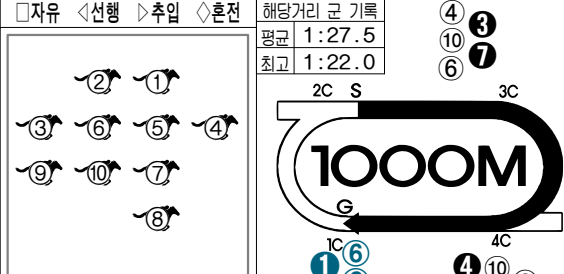

5 제주 1000m 출발시간 14:40 제5등급 2세이상 핸디캡 일반 [R1-40] ☆축

훈전경주 중배당 체형이 점차 좋아지는 5)가속직진, 선행양호 4)산호섬, 추입회복세 8)노을사랑, 게이트 유리한 1)햇살정기, 근성 좋은 7)파천황 순으로 생각할 수 있으며, 거리적용 중요한 2)신홍희강을 주의해야 할 것이다.

제주팀장 서영석, 김상근, 안조교, 이준동, 안기수, 최고웅, 기종하, 최종기

전산선정 추천훈련마1 추천훈련마2

Main race results table with columns for horse name, jockey, time, and various performance metrics.

제주팀장 제주팀장 조교추천 조교관한지, 선수기록(횟수), 페널티

마주 금일 출전마 및 보유마 현황, 출전마간 승패기록 (해당거리 상대전적)

마주 금일 출전마 및 보유마 현황, 출전마간 승패기록 (해당거리 상대전적)

마주 금일 출전마 및 보유마 현황, 출전마간 승패기록 (해당거리 상대전적)

1 햇살정기, 2 특급열차54, 3 햇살정기50, 4 햇살정기50, 5 햇살정기50, 6 햇살정기50, 7 햇살정기50, 8 햇살정기50, 9 햇살정기50, 10 햇살정기50