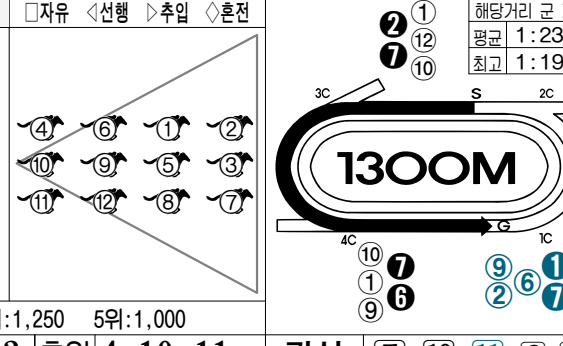

흥전 경주 중배당(5-20배)기대
5 아델호랑이가 적정 거리를 만나서 배당판을 주도 하는 가운데 10스카이샷이 적임 기수 태우고 도전. 11원더풀차치는 외곽 극복이 관건이다. 3플라잉아론의 코스 이점에 7빅터바시움보다는 상태 양호한 6으뜸이를 다크호스로 주의해야

Table of horse names and numbers: 서영석, 김상근, 최종기, 기종하, 안기수, 최고웅, 안조교, 최강자, 유상완, 이준동.