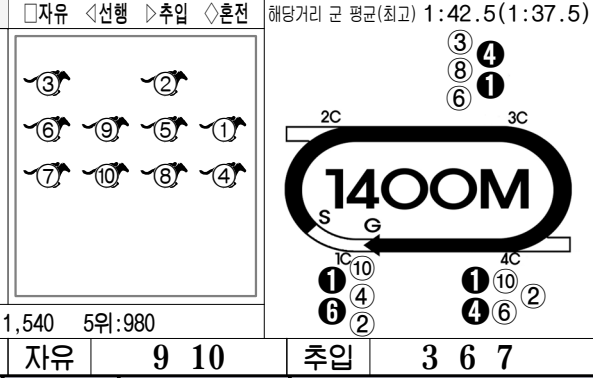

12 제주 1400m 출발시간 18:00 한2등급 연령오픈 핸디캡 일반 [R41-70] ☆축

인기마전전경주 중저배당 거리적은 중요하나 능력이 뛰어난 1제갈랑, 선행양 호이 4블레이드러너, 컨디션 살아난 5제주자랑, 체형이 좋아진 10리듬파워, 타조기승의 6강남킹덤 순으로 생각할 수 있으며, 회복세 2검은바다를 주의 해야 할 것이다.

Table with columns for horse names (e.g., 김상근, 이준동, 양대박) and their respective betting odds.