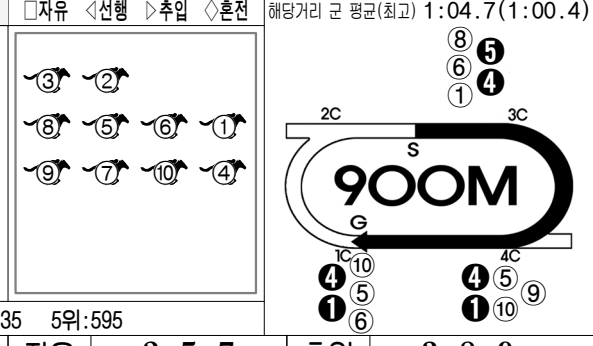

인기마점전경주 900m 4 1 10 6 (합계8,500천원) 1위:3,400 2위:2,125 3위:1,445 4위:935 5위:595

제주팀장 김상근 1 4 5 10 8 이준동 10 1 5 4 9 양대박 10 4 1 5 3 안기수 10 5 3 4 7 안조교 8 3 2 1 5 최고웅 4 1 10 5 6 기종하 4 1 10 5 2 최종기 4 1 10 6 8 이기수 10 5 3 4 7